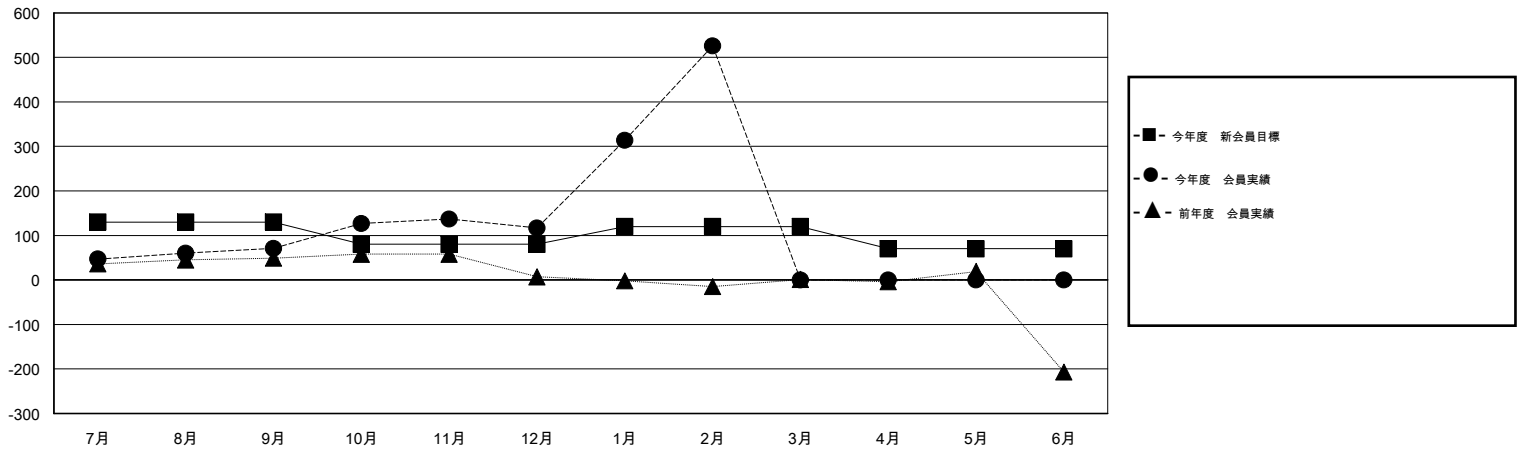

MONTHLY MEMBERSHIP PROGRESS REPORT

District 334 A

Results as of: 2/28/2014

GMT: Junichi Takata

地域 JAPAN

GMT会則地域 5-Jap

クラブ					名				
結果: 2013-2014					結果: 2013-2014				
四半期	新クラブ目標	実際の新クラブ	実際の解散クラブ	実際の純増/純減	四半期	新会員目標	実際の追加登録会員数	実際の退会者	実際の純増/純減
7月/8月/9月	0	0	0	0	7月/8月/9月	130	136	65	71
10月/11月/12月	0	0	0	0	10月/11月/12月	-50	116	70	46
1月/2月/3月	2	0	0	0	1月/2月/3月	40	475	66	409
4月/5月/6月	0	0	0	0	4月/5月/6月	-50	0	0	0

新クラブ目標及び実績累計

会員目標及び実績累計

解散クラブ: 0	100 CLUBS OF 120 一名以上の新会員を登録	男女別 男性 4,584 (83.09%) 女性 933 (16.91%)
退会者 物故会員 37 クラブ解散 0 その他 164 合計 201	健康診断データはこちら	家族会員 1,108 世帯主 498 世帯主以外 610